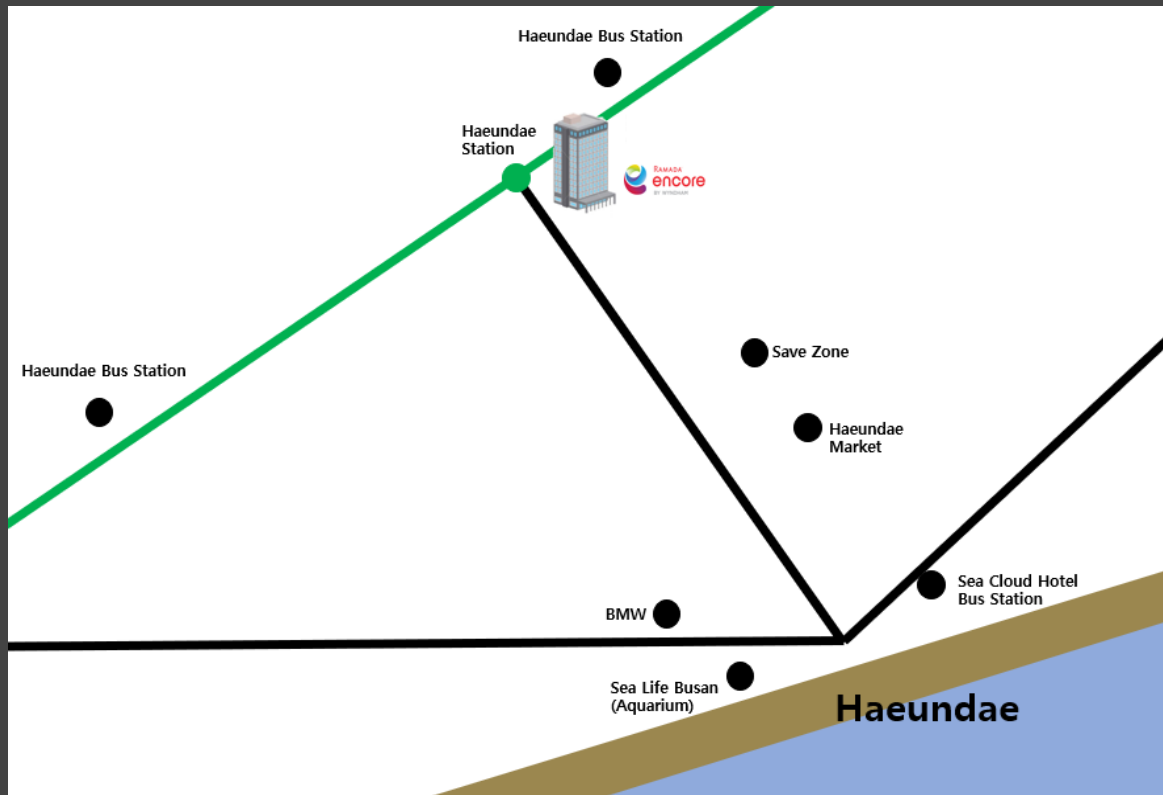

➤ Fitness Center 4F
06:00 ~ 22:00

➤ Coin Laundry 4F
06:00 ~ 24:00

Location

☞ 김해공항 -> 라마다앙코르해운대

- 버스 : 공항 셔틀버스 > 씨클라우드호텔 정류장 하차 후 도보 7분
- 지하철 : 김해공항역 > 사상역(2호선 환승) > 해운대역 3번 출구에서 1분

☞ Gimhae Airport -> Ramada Encore Haeundae

- BUS : Airport Shuttle Bus > Seacloud Hotel > 7minutes by walk
- Subway : Airport Station > Sasang Station(transfer) > Haeundae Station

☞ 부산역 -> 라마다앙코르해운대

- 버스 : 1001번 버스 > 해운대도시철도역정류장 하차 후 도보 5분
- 지하철 : 부산역 > 서면역(2호선 환승) > 해운대역 3번 출구에서 1분