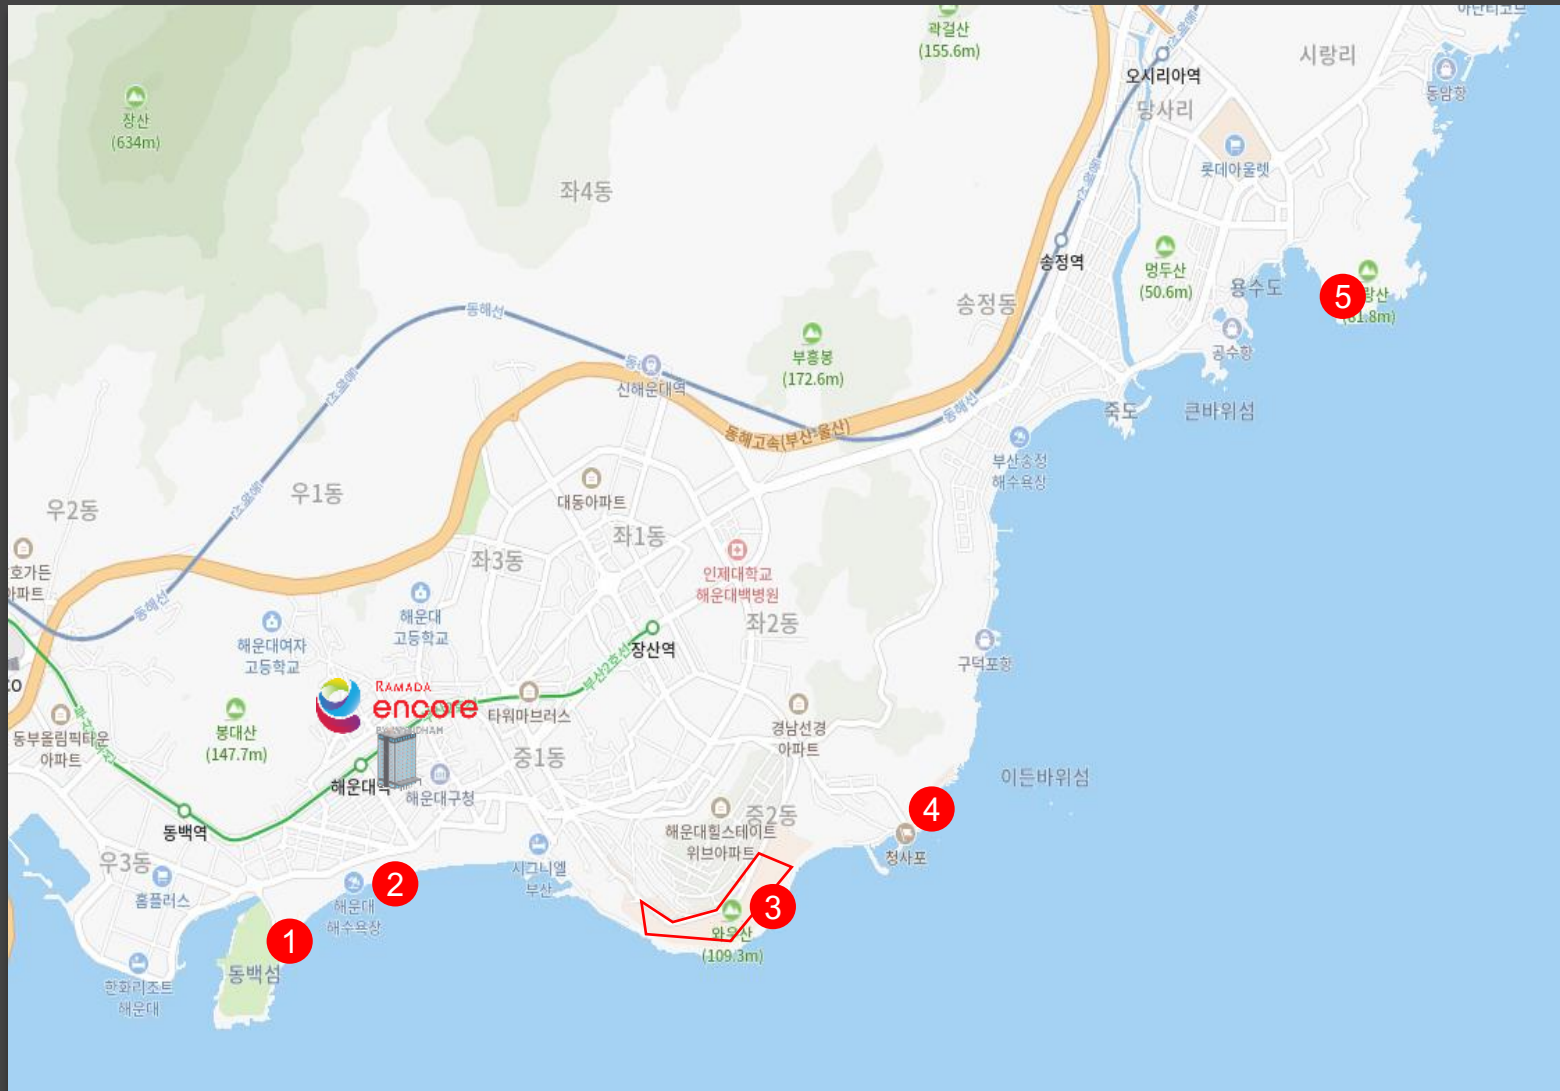

- BUS : Airport Shuttle Bus > Seacloud Hotel > 7minutes by walk
- Subway : Airport Station > Sasang Station(transfer) > Haeundae Station

☞ 부산역 -> 라마다앙코르해운대

- 버스 : 1001번 버스 > 해운대도시철도역정류장 하차 후 도보 5분
- 지하철 : 부산역 > 서면역(2호선 환승) > 해운대역 3번 출구에서 1분

48095 9 Gunamro, Haeundaegu, Busan Metropolitan City, Republic of Korea

대한민국 부산광역시 해운대구 구남로 9

www.ramadaencorehaeundae.com

Things to do

Click **image** for location via google map
 구글 맵을 통한 자세한 위치는 **사진** 을 클릭해주세요

- 1 동백섬 동백공원
 -거리 : 1.6km
 -소요시간 : 차량 5분

- 2 해운대 해수욕장
 -거리 : 500m
 -소요시간 : 도보 3분

- 3 해운대 달맞이길
 -거리 : 3.2km
 -소요시간 : 차량 8분

- 4 청사포
 -거리 : 3.9km
 -소요시간 : 차량 12분

- 5 해동용궁사
 -거리 : 7.9km
 -소요시간 : 차량 20분

Scan the QR code for hotel location
in google map!